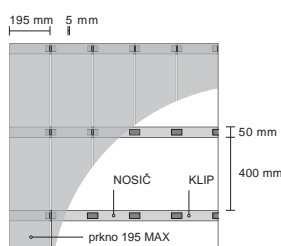

ORIENTAČNÍ SPOTŘEBA MATERIÁLU NA 1 m² TERASY

PROFIL 137 CLASSIC 136 ECOLINE

prken	7 bm
klipů	20 ks
nosičů	2,8 bm

PROFIL 195 MAX

prken	5 bm
klipů	14 ks
nosičů	2,8 bm

PROFIL 140 INFINIT

prken	7,25 bm
klipů	20 ks
nosičů	2,8 bm

POZNÁMKY

- V ceníku jsou uvedeny standardní skladové délky.
- Možnost objednávky individuální délky v rozmezí:

profil	min	max
137 CLASSIC	2 m	6 m
195 MAX	2 m	4 m
140 INFINIT	2 m	6 m
fence slat 90 + 120	1 m	3,6 m
45 MINISTAR	2 m	4 m
90 STAR	2 m	4 m
90 RHOMBA	1 m	3 m
50 BONE/MINIBONE	2 m	4 m