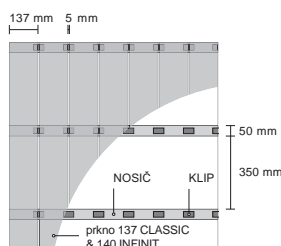

SPOJKY A ÚHELNÍKY

PRODUKT + ROZMĚRY	MATERIÁL	REGISTRAČNÍ ČÍSLO	BALENÍ	CENA BEZ DPH	CENA vč 21% DPH
 AL-SMART SPOJKA NOSIČE 25	HLINÍK	ALSP23	1 ks	22 Kč / ks	26,60 Kč / ks
 AL-SMART SPOJKA NOSIČE 40	HLINÍK	ALSP40	1 ks	96 Kč / ks	116,20 Kč / ks
 AL-SMART SPOJKA NOSIČE 75	HLINÍK	ALSP75	1 ks	199 Kč / ks	240,80 Kč / ks
 AL-SMART SPOJOVACÍ ÚHELNÍK	NEREZ	ALSU	1 ks	135 Kč / ks	163,35 Kč / ks
 AL-BLACK SPOJKA NOSIČE 50	HLINÍK	3002162-63	1 ks	90 Kč / ks	108,90 Kč / ks

ORIENTAČNÍ SPOTŘEBA MATERIÁLU NA 1 m² TERASY

PROFIL 137 CLASSIC 136 ECOLINE

prken	7 bm
klipů	20 ks
nosičů	2,8 bm

PROFIL 195 MAX

prken	5 bm
klipů	14 ks
nosičů	2,8 bm

PROFIL 140 INFINIT

prken	7,25 bm
klipů	20 ks
nosičů	2,8 bm