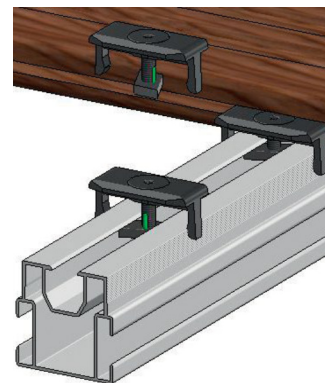

AL - SYSTÉM

KOTVICÍ HLINÍKOVÝ SYSTÉM

DOPLŇKOVÝ SYSTÉM NOSIČŮ PRO PROFIL
137 CLASSIC, 195 MAX, 140 INFINIT

HLAVNÍ VÝHODY AL - SYSTÉMU

- AŽ O 50 % RYCHLEJŠÍ MONTÁŽ
- LEHKÁ KONSTRUKCE
- SNADNÁ MANIPULACE
- PŘESNOST MONTÁŽE, PEVNÁ KONSTRUKCE
- ČERNÉ KOMPOZITOVÉ KLIPY
- JEDNODUCHÁ ROZEBÍRATELNOST TERASY -
  KDEKOLIV V CELÉ PLOŠE TERASY
- MONTÁŽ BEZ VRTÁNÍ KLIPŮ, JEN DOTAŽENÍM
- 5 LET ZÁRUKA

POLOŽKA AL - SYSTÉMU

AL - NOSIČ 25 x 35 x 4000 mm

AL - SPOJKA K AL-NOSIČI 25

AL - NOSIČ 40 x 40 x 4000 mm

AL - SPOJKA K AL - NOSIČI 40

AL - NOSIČ 75 x 40 x 4000 mm

AL - SPOJKA K AL - NOSIČI 75

AL - SPOJOVACÍ ÚHELNÍK PRO AL - NOSIČ 40 a 75

AL - STANDARDNÍ KLIP - 1 ks (137 CLASSIC + 195 MAX)

AL - START KLIP 7 mm - 1 ks (137 CLASSIC + 195 MAX + 140 INFINIT)

KLIP 140 INFINIT A2 OBOUSTRANNÝ NEREZ A2 (PROFIL 140 INFINIT)

KLIP 140 INFINIT A4 OBOUSTRANNÝ NEREZ A4 (PROFIL 140 INFINIT)

AL - MATKA PRO 140 INFINIT 1/2

AL - ŠROUBEK PRO 140 INFINIT 2/2

MAXIMÁLNÍ VZDÁLENOST PODPĚR POD AL - NOSIČEM

AL - NOSIČ 25 max. 40 cm

AL - NOSIČ 40 max. 50 cm

AL - NOSIČ 75 max. 100 cm

**DŘEVOOBCHOD
DOLEŽAL**
www.drevoobchoddolezal.cz

Velkoobchodní sklad

Jizerní Vteln 163, 294 31 Krnsko

filip.dome@drevoobchoddolezal.cz

(+420) 606 279 508