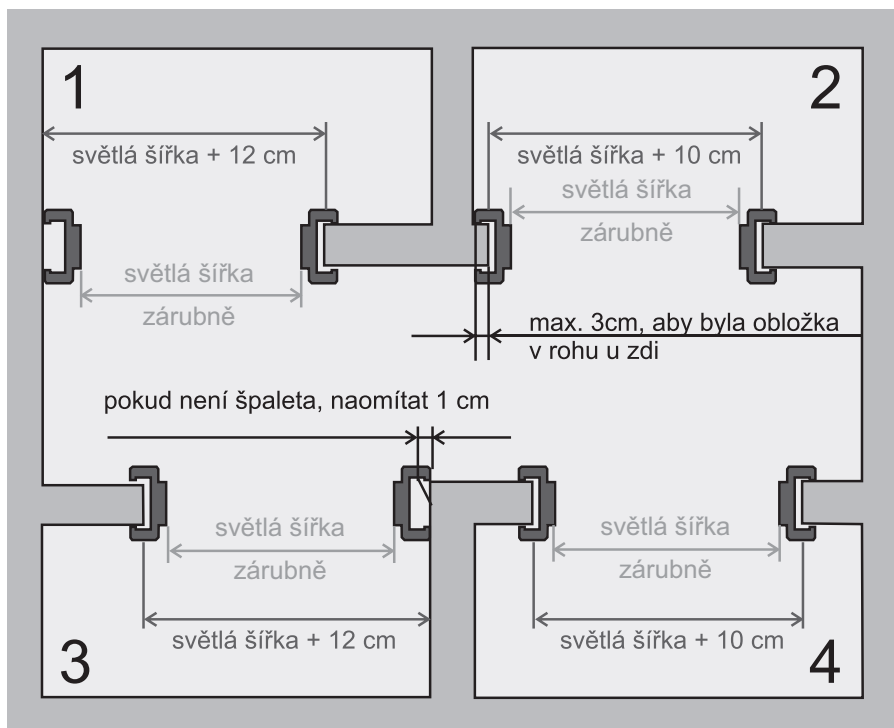

Tabulka rozměrů dveří, zárubní a stavebních otvorů

jmen. rozměr š. x v. (mm)	A šířka křídla	B světlá š. zárubně	C světlá š. otvoru	D celková š. zárubně	E výška křídla	F světlá v. zárubně	G světlá v. otvoru	H celková v. zárubně
600 x 1970	650/620	606	700	750	1985/1970	1970	2020 (2010-2030)	2042
700 x 1970	750/720	706	800	850				
800 x 1970	850/820	806	900	950				
900 x 1970	950/920	906	1000	1050				

Rozměry stavebních otvorů specifických výrobků

typ výrobku	šířka	výška	ostění
Standardní zárubeň	+ 10 cm	min. 201 cm	min. 7 cm
Bezfalcová zárubeň	+ 10 cm	min. 201 cm	min. 8,5 cm
Protipožární zárubeň	+ 12 cm	min. 203 cm	min. 7 cm
Rámová zárubeň	+ 20 cm	min. 207 cm	min. 10 cm
M - kování - zárubeň	+ 10 cm	min. 203 cm	min. 12,5 cm
Skládací - zárubeň	+ 10 cm	min. 203 cm	min. 7 cm
Reverzní - zárubeň	+ 10 cm	min. 203 cm	min. 7 cm
Světlíkové stěny			min. 15 cm