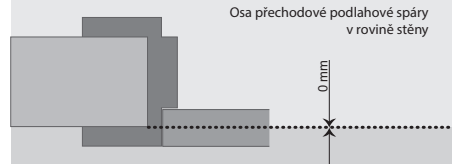

Napojení podlah pro bezfalcové dveře a kovové zárubně

Osa přechodové podlahové spáry v rovině stěny