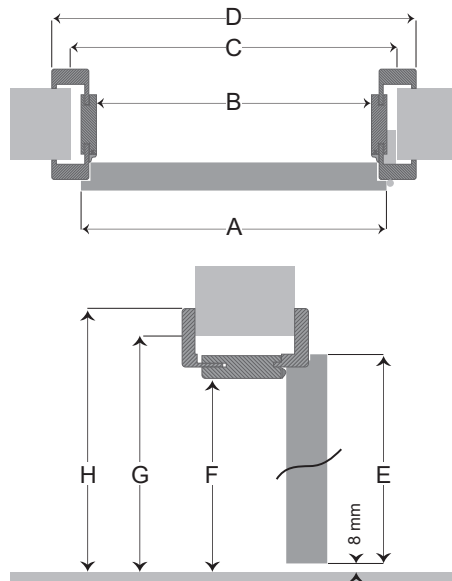

Tabulka rozměrů dveří, zárubní a stavebních otvorů

jmen. rozměr š. x v. (mm)	A šířka křídla	B světlá š. zárubně	C světlá š. otvoru	D celková š. zárubně	E výška křídla	F světlá v. zárubně	G světlá v. otvoru	H celková v. zárubně
600 x 1970	650/620	606	700	750	1985/1970	1970	2020 (2010-2030)	2042
700 x 1970	750/720	706	800	850				
800 x 1970	850/820	806	900	950				
900 x 1970	950/920	906	1000	1050				

Rozměry stavebních otvorů specifických výrobků

typ výrobku	šířka	výška	ostění
Standardní zárubeň	+ 10 cm	min. 201 cm	min. 7 cm
Bezfalcová zárubeň	+ 10 cm	min. 201 cm	min. 8,5 cm
Protipožární zárubeň	+ 12 cm	min. 203 cm	min. 7 cm
Rámová zárubeň	+ 20 cm	min. 207 cm	min. 10 cm
M - kování - zárubeň	+ 10 cm	min. 203 cm	min. 12,5 cm
Skládací - zárubeň	+ 10 cm	min. 203 cm	min. 7 cm
Reverzní - zárubeň	+ 10 cm	min. 203 cm	min. 7 cm
Světlíkové stěny			min. 15 cm