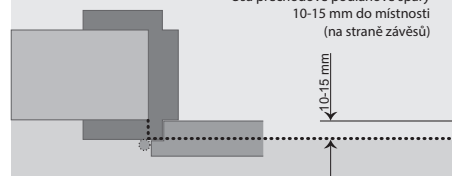

Napojení podlah pro falcové dveře

Osa přechodové podlahové spáry 10-15 mm do místnosti (na straně závěsů)