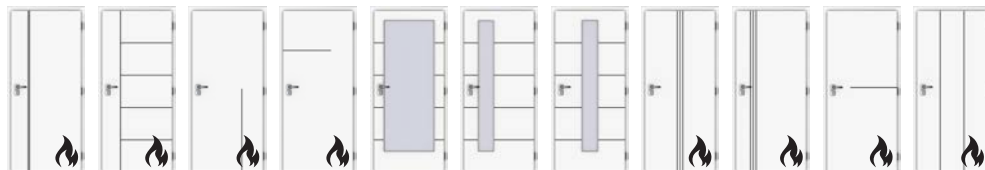

INOX v povrchu zafrézované pásky – imitace nerez

NERO v povrchu zafrézované pásky – černý lesk

pazdeřová deska

v ceně:

příplatky:

	1	1s	2	2s	3	3s	4	4s	5	5s	6
CPL	6290,-	7990,-	6290,-	7590,-	5490,-	7190,-	6190,-	7190,-	6190,-	7990,-	5390,-
CPL 3D	6490,-	8190,-	6490,-	7790,-	5690,-	7390,-	6390,-	7390,-	6390,-	8190,-	5590,-
CPL Premium	7090,-	8790,-	7090,-	8390,-	6290,-	7990,-	6990,-	7990,-	6990,-	8790,-	6190,-