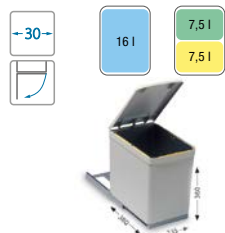

710,-
630,-
 810,-
690,-

Aladin

objem: 1 x 16 l / 2 x 8 l
 rozměr: 300 x 335 - 685 x 362 mm
 provedení: zabudovaný do skříňky, výsuvný

1 560,-
1 250,-

Albio 10

objem: 1 x 16 l / 2 x 7,5 l
 rozměr: 235 x 380 x 360 mm
 provedení: zabudovaný do skříňky, výsuvný / L,P