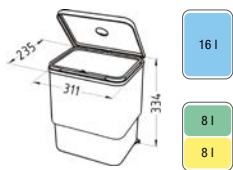

rozměr: 980 x 500 mm
vanička: 340 x 420 x 160 mm
148 x 300 x 75 mm
skříňka: 600 mm

provedení: zlato, antracit,
bronz, měď
příslušenství: sifon

18 990,-
17 990,-

Sesamo

objem: 1 x 16 l / 2 x 8 l
 rozměr: 311 x 235 x 334 mm
 provedení: pevný