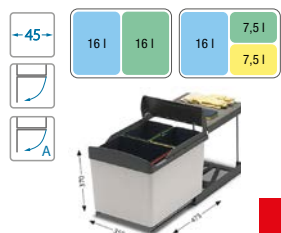

2 050,-
1 390,-

Albio 20

objem: 1 x 21 l / 2 x 14 l
 rozměr: 255 x 455 x 400 mm
 provedení: zabudovaný do skříňky, výsuvný / L,P

3 600,-
2 590,-

Albio 30

objem: 2 x 16 l / 1 x 16 l + 2 x 7,5 l
 rozměr: 350 x 475 x 370 mm
 provedení: zabudovaný do skříňky, automatický výsuv / L,P