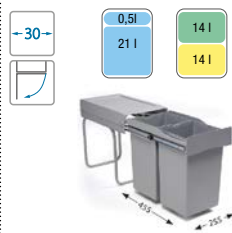

710,-
630,-
 810,-
690,-

Aladin

objem: 1 x 16 l / 2 x 8 l
 rozměr: 300 x 335 - 685 x 362 mm
 provedení: zabudovaný do skříňky, výsuvný

1 560,-
1 250,-

Albio 10

objem: 1 x 16 l / 2 x 7,5 l
 rozměr: 235 x 380 x 360 mm
 provedení: zabudovaný do skříňky, výsuvný / L,P

2 050,-
1 390,-

Albio 20

objem: 1 x 21 l / 2 x 14 l
 rozměr: 255 x 455 x 400 mm
 provedení: zabudovaný do skříňky, výsuvný / L,P

3 600,-
2 590,-

Albio 30

objem: 2 x 16 l / 1 x 16 l + 2 x 7,5 l
 rozměr: 350 x 475 x 370 mm
 provedení: zabudovaný do skříňky, automatický výsuv / L,P