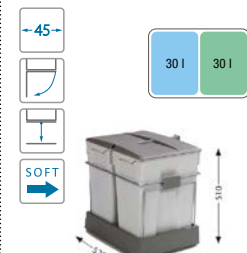

Albio 40

objem: 2 x 30 l
rozměr: 380 x 520 x 510 mm
provedení: zabudovaný do skříňky, výsuvný