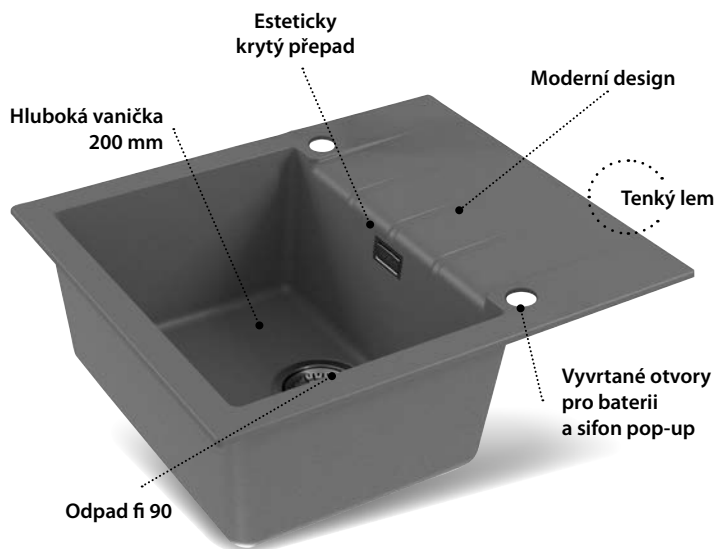

ALVEUS

... from Slovenia

    Alveus CZ
www.alveus.cz | **CUSTOM SHOP**

Akční nabídka 02/2022

Cadit

Atrox

Atrax 10 **NOVINKA**

rozměr: 400 x 500 mm vanička: 320 x 340 x 195 mm
 provedení: 11, 22, 55, 81, 91
 skříňka: I - 400 mm, U - 500 mm
 příslušenství: sifon pop-up, předfrézované 2 otvory

Předfrézovaný třetí otvor pro dávkovač!

příplatek za úchyty u montáže typu U: 450,- Kč

4 390,-

Atrax 20

rozměr: 470 x 500 mm vanička: 390 x 340 x 195 mm
 provedení: 11, 22, 55, 81, 91
 skříňka: I - 450 mm, U - 600 mm
 příslušenství: sifon pop-up, předfrézované 2 otvory