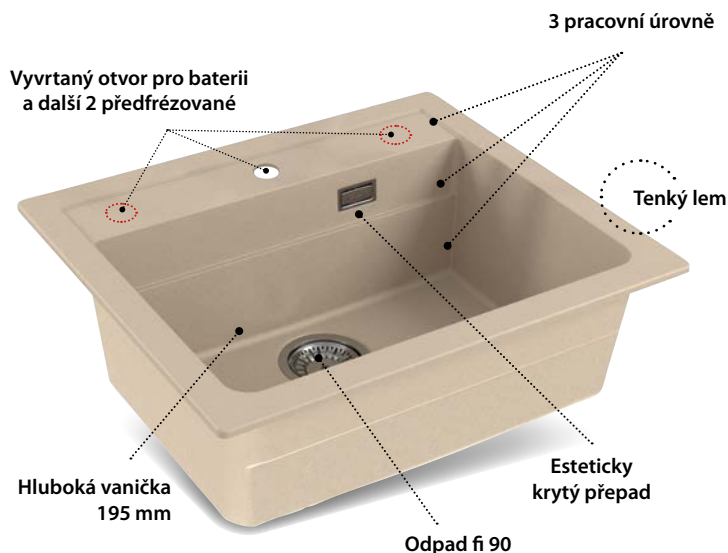

ALVEUS

... from Slovenia

    Alveus CZ
www.alveus.cz | **CUSTOM SHOP**

Akční nabídka 02/2022

Cadit

Atrox

Atrax 10 **NOVINKA**

rozměr: 400 x 500 mm vanička: 320 x 340 x 195 mm
 provedení: 11, 22, 55, 81, 91
 skříňka: I - 400 mm, U - 500 mm
 příslušenství: sifon pop-up, předfrézované 2 otvory

Předfrézovaný třetí otvor pro dávkovač!

příplatek za úchyty u montáže typu U: 450,- Kč

4 390,-

Atrax 20

rozměr: 470 x 500 mm vanička: 390 x 340 x 195 mm
 provedení: 11, 22, 55, 81, 91
 skříňka: I - 450 mm, U - 600 mm
 příslušenství: sifon pop-up, předfrézované 2 otvory