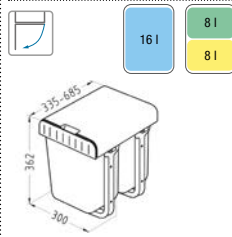

Aladin

objem: 1 x 16 l / 2 x 8 l
rozměr: 300 x 335 - 685 x 362 mm
provedení: zabudovaný do skříňky, výsuvný