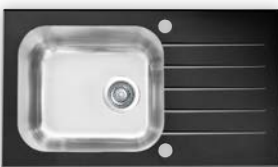

SKLO

černá **5 190,-**

bílá **5 190,-**

šedá **5 190,-**

Glassix 10

rozměr: 860 x 500 mm
vanička: 340 x 400 x 180 mm
skříňka: 450 mm

příslušenství: pop-up sifon
provedení: černá/SAT, bílá/SAT