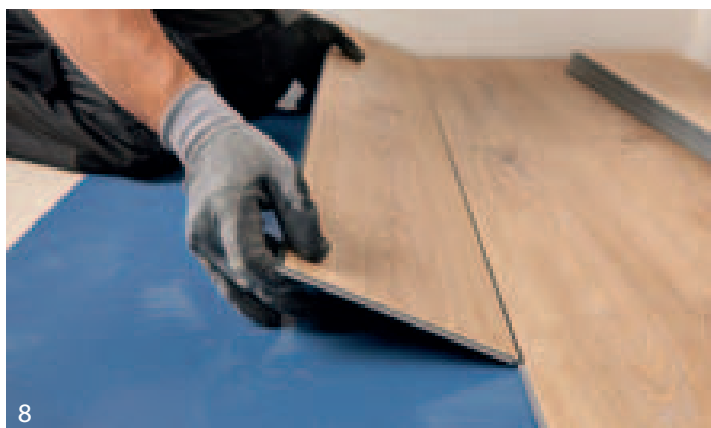

# novilon®

C L I C K

Dílce se zámkovým systémem pro snadnou instalaci zakliknutím ve formátu prken.

150,5 x 23,7 cm | 2,14 m<sup>2</sup> (6 ks)

121,2 x 18,7 cm | 1,81 m<sup>2</sup> (8 ks)

Rozměrová stabilita dílců v kombinaci s přesným zámkovým spojem se postará o precizní spojení Vaší podlahy, kterou můžete používat ihned po pokládce.