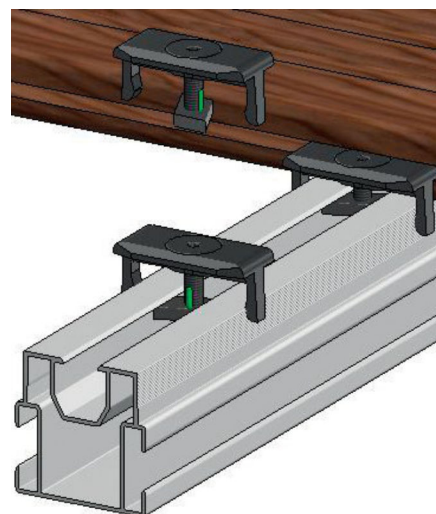

AL - SYSTÉM

TERAFEST®

KOTVÍCÍ HLINÍKOVÝ SYSTÉM

DOPLŇKOVÝ SYSTÉM NOSIČŮ PRO PROFIL PREMIUM, MAX A TOP

HLAVNÍ VÝHODY AL - SYSTÉMU

- AŽ O 50 % RYCHLEJŠÍ MONTÁŽ
- LEHKÁ KONSTRUKCE
- LEHKÁ MANIPULACE
- PŘESNOST MONTÁŽE, PEVNÁ KONSTRUKCE
- ČERNÉ KOMPOZITOVÉ KLIPY
- JEDNODUCHÁ ROZEBÍRATELNOST TERASY - KDEKOLIV V CELÉ PLOŠE TERASY
- MONTÁŽ BEZ VRTÁNÍ KLIPŮ, JEN DOTAŽENÍM
- 5 LET ZÁRUKA

CENÍK 2021

POLOŽKA AL - SYSTÉMU	CENA bez DPH	CENA vč. DPH
AL - NOSIČ 23 x 35 x 4000 mm	520 Kč	629 Kč
AL - SPOJKA K AL-NOSIČI 23	25 Kč	31 Kč
AL - NOSIČ 40 x 42 x 4000 mm	700 Kč	847 Kč
AL - SPOJKA K AL - NOSIČI 40	75 Kč	91 Kč
AL - NOSIČ 75 x 40 x 4000 mm	1290 Kč	1561 Kč
AL - SPOJKA K AL - NOSIČI 75	170 Kč	206 Kč
AL - SPOJOVACÍ ÚHELNIK PRO AL - NOSIČ 40 a 75	110 Kč	133 Kč
AL - STANDARDNÍ KLIP - 1 ks (PREMIUM + MAX)	17 Kč	20,57 Kč
AL - STANDARDNÍ KLIP - BALENÍ 100 ks	1700 Kč	2057 Kč
AL - START KLIP 7 mm - 1 ks (PREMIUM + MAX + TOP)	17 Kč	20,57 Kč
KLIP TOP A2 OBOUSTRANNÝ (NEREZ A2)	10 Kč	12 Kč
KLIP TOP A4 OBOUSTRANNÝ (NEREZ A4)	10,70 Kč	12,75 Kč
AL - MATKA PRO TOP 1/2	5,3 Kč	6,37 Kč
AL - ŠROUBEK PRO TOP 2/2	4 Kč	4,80 Kč