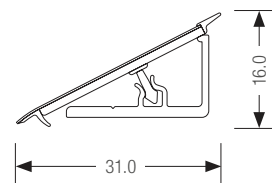

RAUWALON
perfect line

TĚSNIČÍ PROFIL PERFECT-LINE

Neviditelný, přesto nepostradatelný

NOVINKA
bez
viditelného
těsnění

Nová generace těsnících profilů RAUWALON perfect-line zajišťuje plynulé propojení pracovní desky s navazující svislou plochou:

- téměř neviditelný přechod
- skryté, přesto dokonale funkční těsnění
- minimalistické provedení tvarovek
- jednoduchá montáž a snadná údržba
- skladová kolekce sladěná s dekory pracovních desek KRONOSPAN

Praktický přípravek pro usnadnění montáže profilu a tvarovek.

Minimalistické provedení tvarovek:

- koncovky
- vnitřní úhel 90° a 135°
- vnější úhel 90°