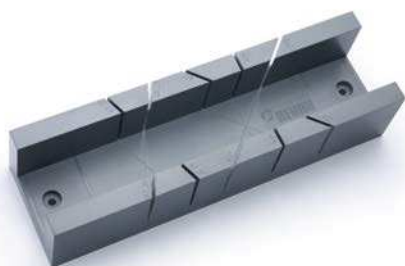

RAUWALON
perfect line

TĚSNIČÍ PROFIL PERFECT-LINE

Neviditelný, přesto nepostradatelný

NOVINKA
bez
viditelného
těsnění

Nová generace těsnících profilů RAUWALON perfect-line zajišťuje plynulé propojení pracovní desky s navazující svislou plochou:

- téměř neviditelný přechod
- skryté, přesto dokonale funkční těsnění
- minimalistické provedení tvarovek
- jednoduchá montáž a snadná údržba
- skladová kolekce sladěná s dekory pracovních desek KRONOSPAN

Praktický přípravek pro usnadnění montáže profilu a tvarovek.

Minimalistické provedení tvarovek:

- koncovky
- vnitřní úhel 90° a 135°
- vnější úhel 90°