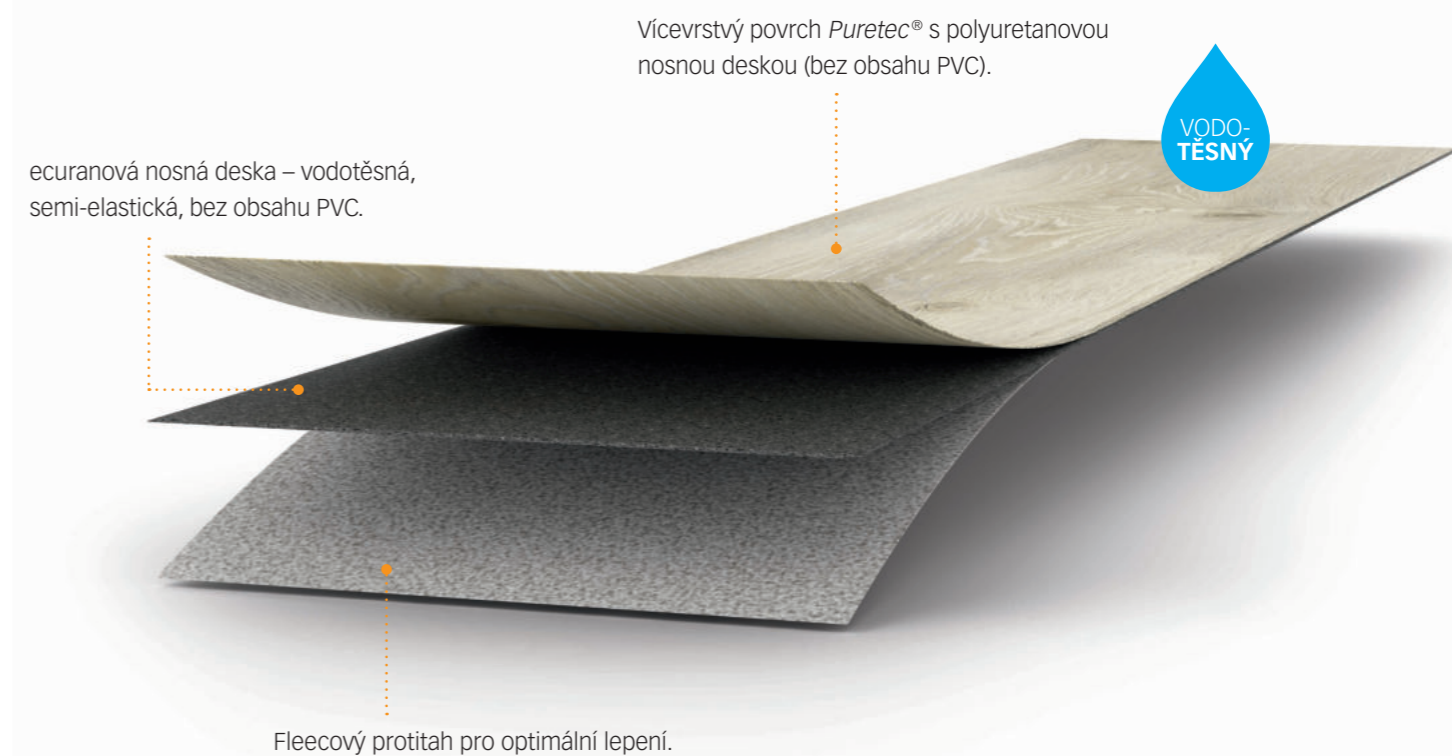

Made with

MeisterDesign. pro

| zátěžová třída 23|33	| MEISTER – záruka*
| celoobvodová mikrospára	25 let při použití v obytných prostorech,
| vodotěsná | vhodné do vlhkých prostor	5 let při použití v komerčních prostorech
| ecuran – vodotěsná nosná deska	| tloušťka: 2 mm
bez obsahu PVC	| rozměry dřevěných dekorů (DD 200):
| povrch Puretec®	1295 x 219 mm
| určeno k celoplošnému lepení	

* Záruku podle platných záručních podmínek MeisterWerke naleznete na www.meister-podlahy.cz

ecuran

ecuran je vysoce výkonné pojivo pro náročná podlahová řešení. Je vyroben na bázi tzv. bio-polyuretanů, které se z převážné části skládají z rostlinných olejů, jako je řepkový, nebo ricinový a přírodních minerálních komponentů, jako křída. ecuran je zdravotně naprosto nezávadný díky absenci změkčovadel, ředidel a chlóru.