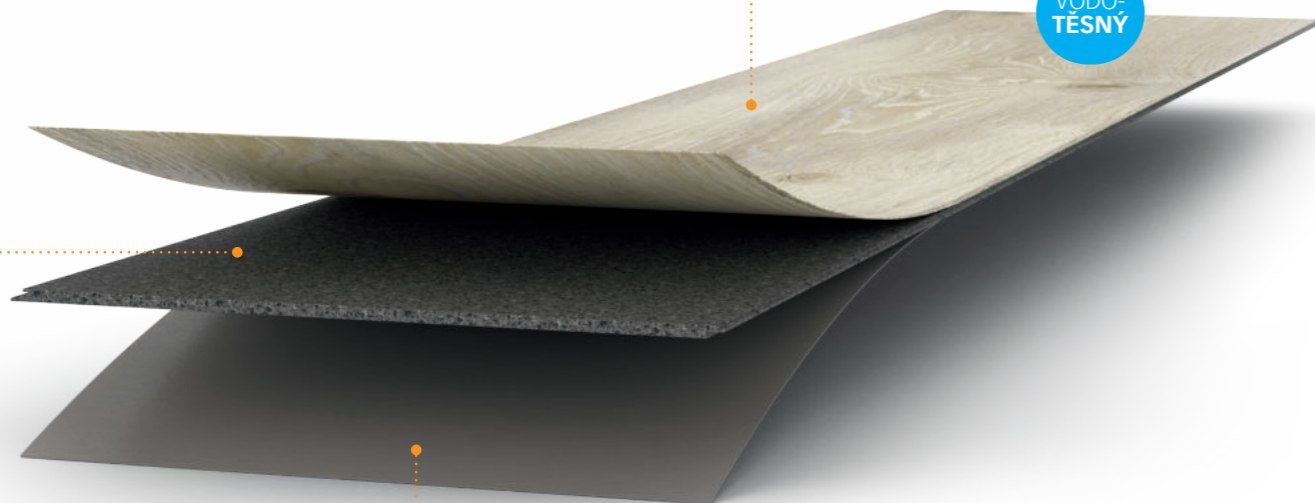

3 MeisterDesign. life®

Nekomplikovaný Allrounder na kliku.

» vodotěsný
» elastický

Špína a voda? Žádný problém pro vodotěsnou designovou krytinu MeisterDesign. life®. Ani silné sluneční záření této krytině, narozdíl od vinylových podlah, nevadí. Tato tichá krytina je určena především pro použití v koupelnách, ale i obytných místnostech s přímým vstupem z venku, nebo zimních zahradách. Mimochodem: MeisterDesign. life® můžete položit plovoucím způsobem bez dilatací až do plochy 15 x 15 m – to ji činí ideální volbou pro rozsáhlé prostory.

ecuranová nosná deska –
vodotěsná, semi-elastická, bez obsahu PVC.

Vícevrstvý povrch Puretec® s polyuretanovou
krycí vrstvou (bez obsahu PVC).

Protitah pro optimální tvarovou stabilitu.

Made with

MeisterDesign. life®

| zátěžová třída 23|33	| MEISTER – záruka*
| celoobvodová mikrospára	| 25 let při použití v obytných prostorech,
| vodotěsná | vhodné do vlhkých prostor	| 5 let při použití v komerčních prostorech
| ecuran – vodotěsná nosná deska	| tloušťka: 5 mm
| bez obsahu PVC	| rozměry dřevěných dekorů:
| povrch Puretec®	| (DD 800): 1290 x 214 mm
| určeno k celoplošnému lepení	

* Záruku podle platných záručních podmínek MeisterWerke naleznete na www.meister-podlahy.cz

ecuran

ecuran je vysoce výkonné pojivo pro náročná podlahová řešení. Je vyroben na bázi tzv. bio-polyuretanů, které se z převážné části skládají z rostlinných olejů, jako je řepkový, nebo ricinový a přírodních minerálních komponentů, jako křída. ecuran je zdravotně naprosto nezávadný díky absenci změkčovadel, ředidel a chlórů.