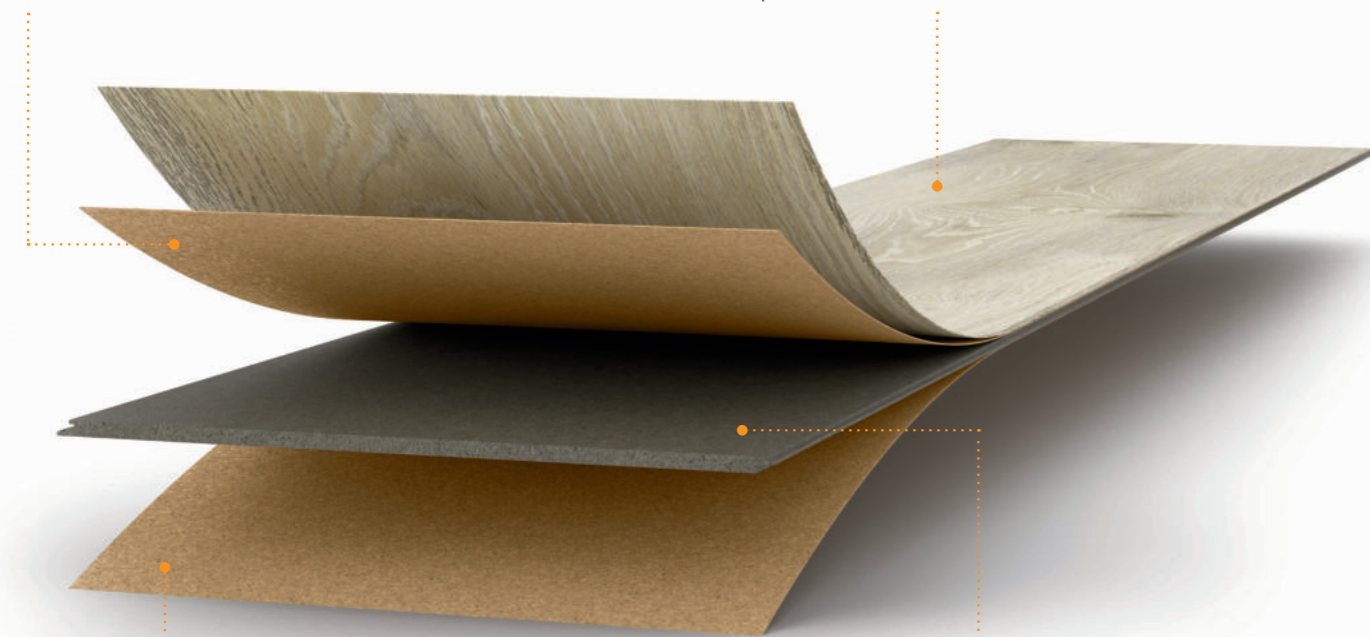

Korková komfortní vrstva pro měkkou pochůzku šetrnou k vašim kloubům.

Vícevrstvý povrch Puretec® Plus se speciální elastickou fólií (bez obsahu PVC).

Korková protihluková a vyrovnávací vrstva.

Speciální nosná deska AquaSafe.