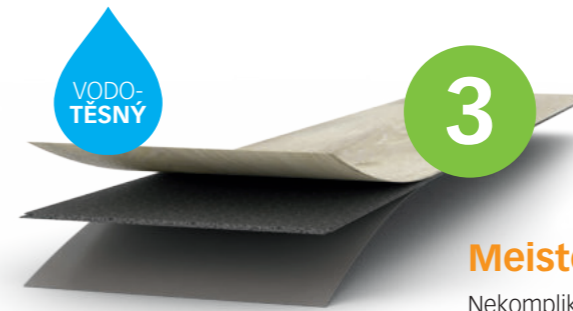

### MeisterDesign. pro

Extratenká profi krytina, s vodotěsnou nosnou deskou je semi-elastická, bez obsahu PVC. Pro své pouhé 2 mm tloušťky je první volbou, jedná-li se o minimální montážní výšku. Je také perfektním, vodotěsným kandidátem pro koupelny, chodby i vysoce namáhané objekty, jako prodejny nebo restaurace, neboť je určená k celoplošnému lepení.