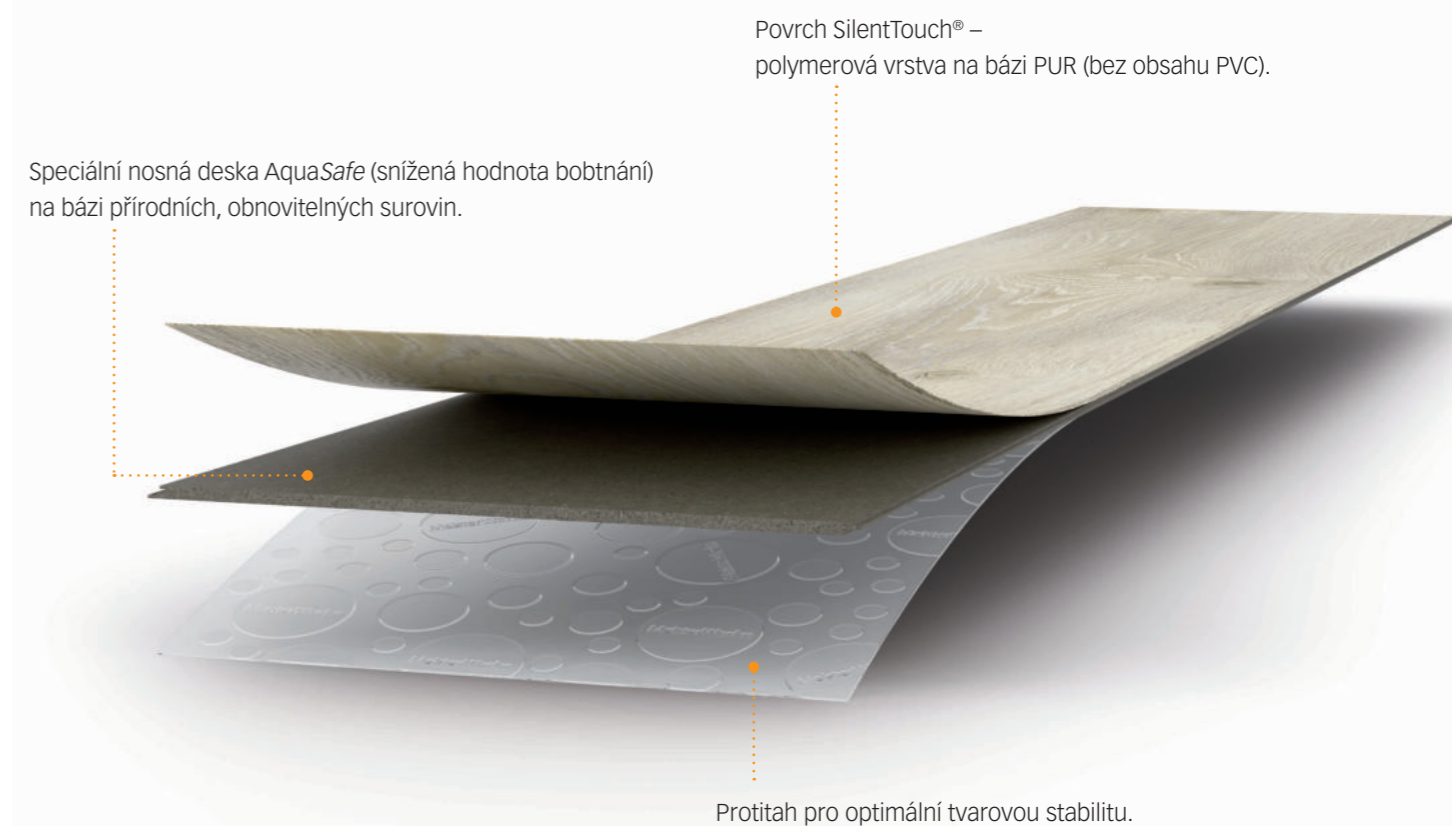

MeisterDesign. flex

| zátěžová třída 23/33	| MEISTER – záruka*
| celoobvodová mikropára	| 25 let při použití v obytných prostorech,
| speciální nosná deska AquaSafe	| 5 let při použití v komerčních prosto
| povrch SilentTouch®	| tloušťka: 5 mm
| zámkový spoj: Multiclic	| rozměry dřevěných dekorů (DD 400): 1290 × 216 mm
	| rozměry kamenných dekorů (DB 400): 858 × 399 mm

* Záruku podle platných záručních podmínek MeisterWerke naleznete na www.meister-podlahy.cz

SilentTouch®

SilentTouch®-Technologie

Užitná vrstva designových krytin MeisterDesign. flex je vyrobena inovativní, patentovanou technologií SilentTouch®. Proto jsou tyto krytiny mimořádně elastické, tiché, odolné, snadno udržovatelné a naprosto zdravotně nezávadné.